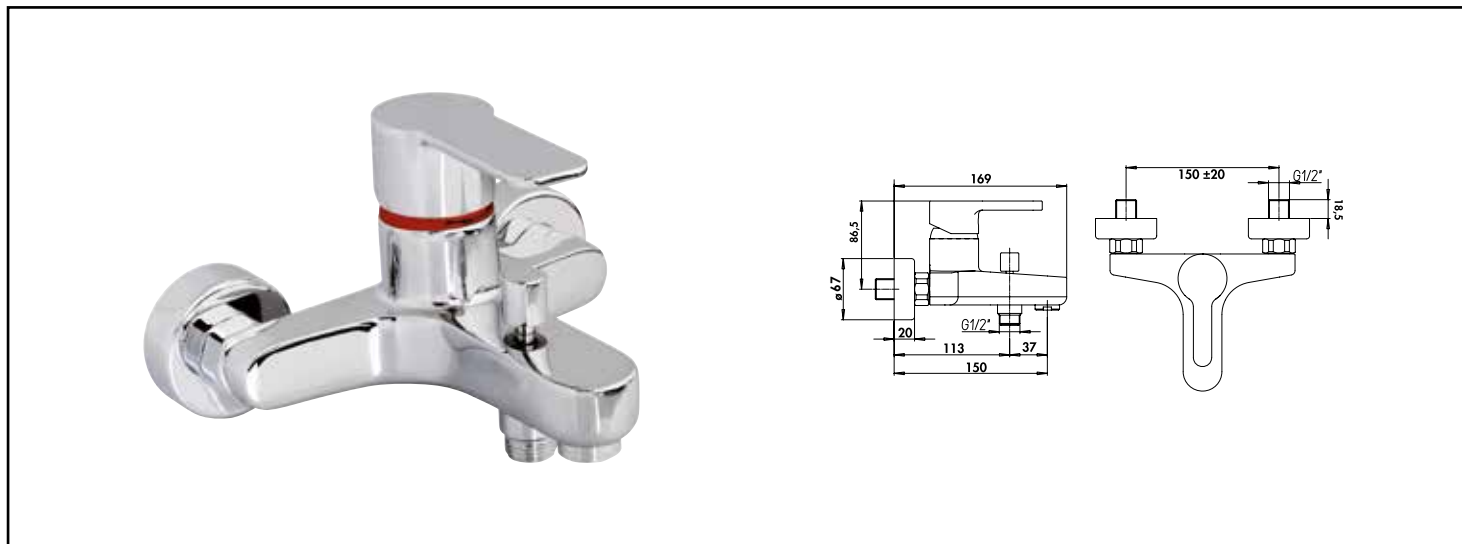

Référence : **501014004**

MITIGEUR DE BAIN-DOUCHE MURAL ABSOLU ADVANCE - ROLF

■ **BAGUE INTERCHANGEABLE POUR PERSONNALISER LA SALLE DE BAIN.**

■ **INSTALLATION RAPIDE ET FACILE.**

■ **ECONOMIES D'EAU ET D'ÉNERGIE GRÂCE À LA TECHNOLOGIE C2.**

DESCRIPTION	Chromé. - Manette métal. - Cartouche Ø40 mm. - Limiteur de débit par point dur. - Limiteur de température réglable. - Arrivées écrous prisonniers 20/27. - Raccords muraux excentrés avec système de fixation facilitant FIXOFAST et rosaces. Clapet anti-retour sur départ douche. - Inverseur automatique. - Livré avec 2 bagues de couleur interchangeable (rubis et chromé). - NF IIC/A. - Classement E3/1 C2 A1 U3(BBCA).
CARACTÉRISTIQUES	Chromé - Manette métal - Cartouche céramique Ø40 mm C2 - Limiteur de débit par point dur - Limiteur de température réglable - Livré avec raccords muraux Laiton chromé excentrés de 10 mm en M15/21 (G1/2") et M20/27 - Rosaces métal chromé Ø60 mm - Mitigeur avec écrous prisonniers F20/27 verrouillables à étanchéité intégrée - Sortie douchette en M15/21 (G1/2") - Clapet anti-retour sur départ douche - Inverseur automatique - Livré avec 2 bagues de couleur interchangeable (rubis et chrome) - NF IIC/A. Classement E3/1 C2 A1 U3(BBCA)
APPLICATIONS	Elément pour robinetterie sanitaire
CONDITIONS D'UTILISATION	Pression maximum : 5 bar - Pression d'utilisation : 3 bar - Température maximum de l'eau : 80°C (176°F) - produit Conforme aux réglementations en vigueur
COMPATIBILITÉ	S'installe sur tous les raccordements muraux avec un entraxe de 150 mm ± 20 mm
PRÉCAUTION D'EMPLOI	Livré avec raccords muraux excentrés et rosaces métal.
SPECIFICATIONS D'INSTALLATION	Permet l'équipement sanitaire des salles de bains et cuisine. Garantie 10 ans contre tout vice de fabrication y compris pour les cartouches - Cf conditions générales de vente
PRESCRIPTION DE POSE	Avant le montage nettoyer la tuyauterie pour éliminer toute impureté
PRESCRIPTION D'ENTRETIEN	Nettoyage à l'eau savonneuse avec un chiffon doux et bien sécher - Ne pas utiliser de produits nocifs, abrasifs ou chlorés